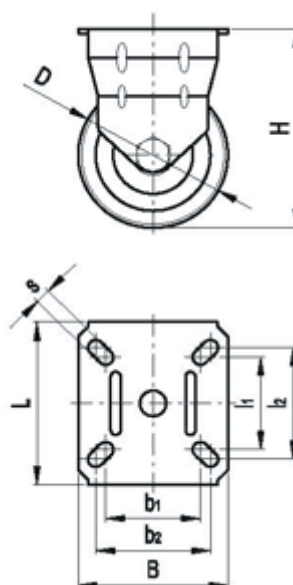

Varenummer: 2314452111
Beskrivelse: E+G Gummi hjul 452111
RE.C7-080-PBL Fast konsol

Mål

B	= 60	L	= 60
b1	= 38	l1	= 38
b2	= 48	l2	= 48
D	= 80	l3	= 24
Dynamisk belastning (N)	= 550	s	= 6
g	= 340	Type	= RE.C7-080-PBL
H	= 104		
Kode	= 452111		